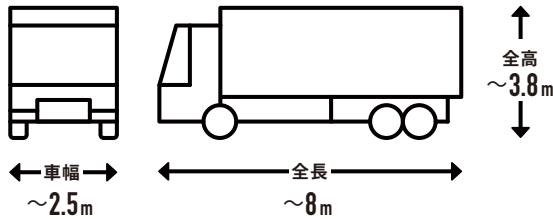

広域を回るルート配送

購入前にご確認ください

1 トラックの進入経路・駐車場所について

! お届け先の道路状況の確認をお願いします。
※お届けの最終的な可否は配送会社の判断になります。

トラックサイズの目安

4t車

4t ロング / 4t ショート / 4t ワイドなど配送会社が使用している車両によってサイズは変わります。

2tワイドロング車

2t 車 / 2t ロング / 2t ショートなど配送会社が使用している車両によってサイズは変わります。

事前にご確認ください

目安として道幅が
4m以上必要

大型貨物自動車等通行止めの
標識がないか

大きなカーブ・曲がり角・
電信柱がないか

配送先の道路が
行き止まりがないか

? こんな場合はどうしたらいい?

上記を確認した上で、通行や駐車が
できなさそうな道や角がある場合は?