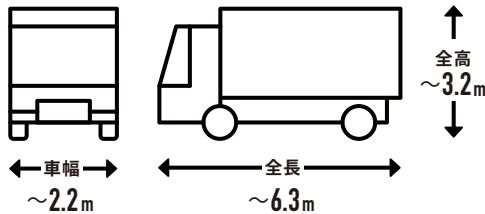

広域を回るルート配送

購入前にご確認ください

1 トラックの進入経路・駐車場所について

! お届け先の道路状況の確認をお願いします。
※お届けの最終的な可否は配送会社の判断になります。

トラックサイズの目安

4t車

4t ロング / 4t ショート / 4t ワイドなど配送会社が使用している車両によってサイズは変わります。

2tワイドロング車

2t 車 / 2t ロング / 2t ショートなど配送会社が使用している車両によってサイズは変わります。

事前にご確認ください

目安として道幅が
4m以上必要

大型貨物自動車等通行止めの
標識がないか

大きなカーブ・曲がり角・
電信柱がないか

配送先の道路が
行き止まりがないか

? こんな場合はどうしたらいい?

上記を確認した上で、通行や駐車が
できなさそうな道や角がある場合は?