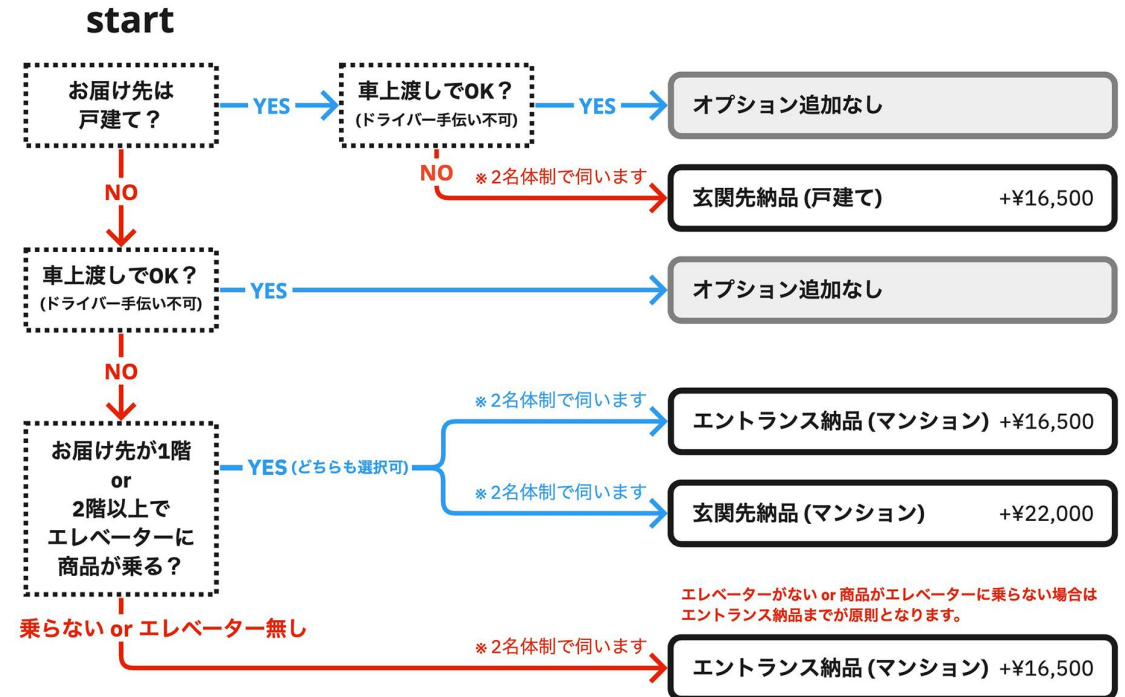

対象商品：

ホワイトミニマルキッチン | 木製ミニマルキッチン | キャビネットキッチン | 木製システムキッチン | 木製キッチンカウンター
オーダーミドルキッチン | 木天板キッチンII型 | オーダー吊り戸棚 | ビルトインオープン

【路線便プラス】 ご注文からお届けまでの最短指定可能日数 ※ 午前中までの注文分（ご入金確認分）に限ります。午後以降の注文分は翌営業日扱いとなります。

北海道		東北	関東	信越・北陸	中部		関西	中国・四国・九州		沖縄
28日	25日	23日	23日	23日	23日	21日	21日	21日	20日	23日
北海道 (道東・道南)	北海道 (道央・道北)	青森県 秋田県 岩手県 山形県 宮城県 福島県	東京都 神奈川県 埼玉県 千葉県 群馬県 栃木県 茨城県 山梨県	新潟県 長野県 石川県 富山県 福井県	静岡県 愛知県 (右記以外)	岐阜県 三重県 ★ 愛知県 (名古屋近郊)	大阪府 京都府 兵庫県 滋賀県 奈良県 和歌山県	鳥取県 島根県 岡山県 広島県 山口県 (下関市以外) 高知県 香川県 徳島県 愛媛県	山口県 (下関市のみ) 福岡県 佐賀県 長崎県 熊本県 大分県 宮崎県 鹿児島県	沖縄県