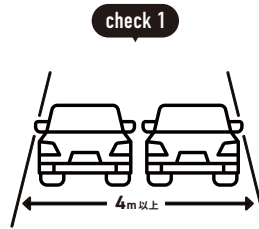

事前にご確認ください

目安として道幅が
4m以上必要